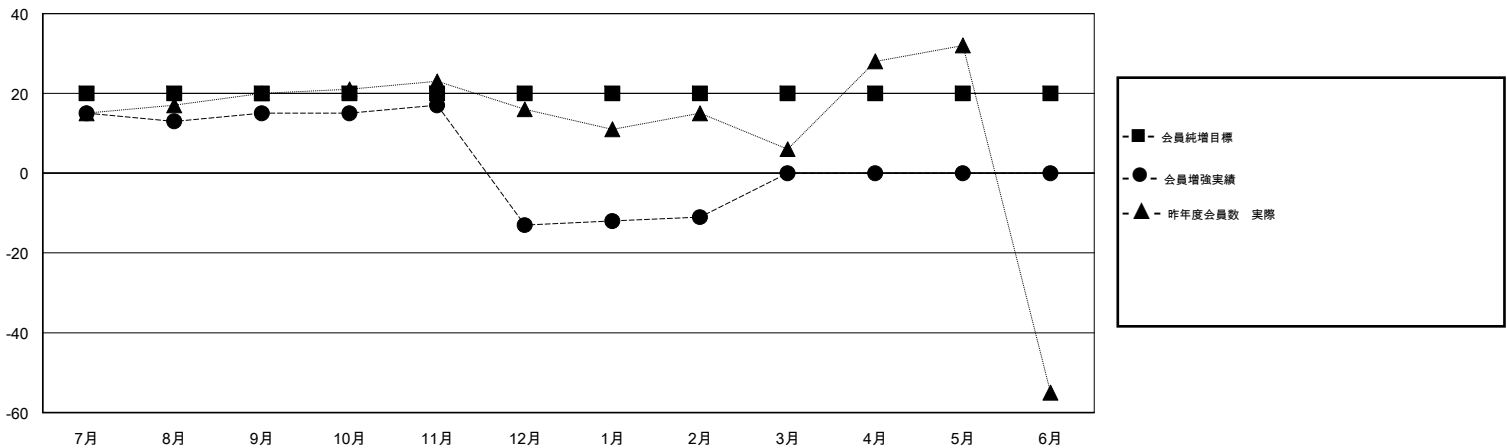

MONTHLY MEMBERSHIP PROGRESS REPORT

District 331 B

Results as of: 02/28/2019

GMT: MASAYOSHI MARUYAMA, YASUHISA NAKAMURA

地域 JAPAN

GMT会則地域

クラブ				名			
結果 : 2018-2019				結果 : 2018-2019			
四半期	新クラブ目標	新クラブ	解散クラブ	四半期	会員純増目標	会員増強実績	退会者(転籍を含む) 実際
7月/8月/9月	1	0	0	7月/8月/9月	20	56	37
10月/11月/12月	0	0	1	10月/11月/12月	0	21	49
1月/2月/3月	0	0	0	1月/2月/3月	0	16	13
4月/5月/6月	0	0	0	4月/5月/6月	0	0	0

新クラブ目標及び実績累計

会員目標及び実績累計

解散クラブ: 1	48 CLUBS OF 81 一名以上の新会員を登録	男女別 男性 2,071 (79.84%) 女性 523 (20.16%) 女性%年度目標: 30%
退会者 物故会員 15 クラブ解散 13 その他 71 合計 99	会員累計データを見るには、ここをクリック	世帯主/家族会員合計 835 国際会費半額の家族会員 445